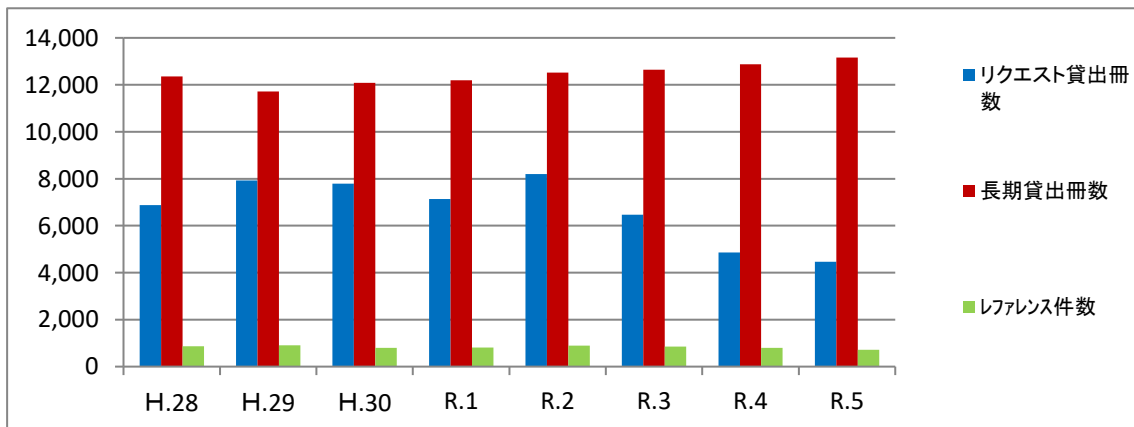

学校図書館への貸出冊数 (学校数：小学校23校・中学校11校)
令和6年4月作成 米子市立図書館

	リクエスト貸出冊数(授業・個人用・期間1カ月)							
	H.28	H.29	H.30	R.1	R.2	R.3	R.4	R.5
小学校	4,477	4,849	5,171	4,892	5,262	4,377	3,600	3523
中学校	2,401	3,074	2,619	2,248	2,938	2,095	1,263	937
小 計	6,878	7,923	7,790	7,140	8,200	6,472	4,863	4,460

	長期貸出冊数(学級文庫用・期間学期単位)							
	H.28	H.29	H.30	R.1	R.2	R.3	R.4	R.5
小学校	12,200	11,640	12,080	12,200	12,520	12,640	12,880	13,160
中学校	160	80	-	-	-	-	-	-
小 計	12,360	11,720	12,080	12,200	12,520	12,640	12,880	13,160

	合計貸出冊数(リクエスト貸出・長期貸出)							
	H.28	H.29	H.30	R.1	R.2	R.3	R.4	R.5
小学校	16,677	16,489	17,251	17,092	17,782	17,017	16,480	16,683
中学校	2,561	3,154	2,619	2,248	2,938	2,095	1,263	937
合 計	19,238	19,643	19,870	19,340	20,720	19,112	17,743	17,620

	学校図書館からのレファレンス件数							
	H.28	H.29	H.30	R.1	R.2	R.3	R.4	R.5
小・中 合計	866	909	801	810	895	850	798	713

※学校間のリクエスト貸出冊数・レファレンス件数は含んでいない。
※平成30年4月～ 米子養護学校閉校