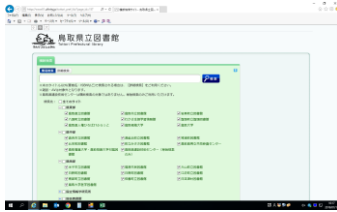

無料でつかえる便利な検索サイト

米子市立図書館資料検索

米子市立図書館のホームページから閲覧でき、図書館の中のどの場所に本があるのかを知ることができます。

<http://opac.yonago-toshokan.jp/winj/opac/search-detail.do?lang=ja>

鳥取県図書館横断検索システム

鳥取県内のどの図書館に本があるかを調べることができます。

県立図書館、市町村、大学図書館などからさがせます。米子市立図書館のホームページに検索ボタンがあります。

http://www01.ufinity.jp/tottori_pref_lib/?page_id=157

国立国会図書館サーチ

全国のどの図書館に読みたい本があるかを調べることができます。

<https://iss.ndl.go.jp/>

郷土人データベース

鳥取県立図書館のホームページから閲覧できます。

鳥取県出身人物の経歴と、どんな資料に掲載されているかを知ることができる、とてもべんりなデータベースです。