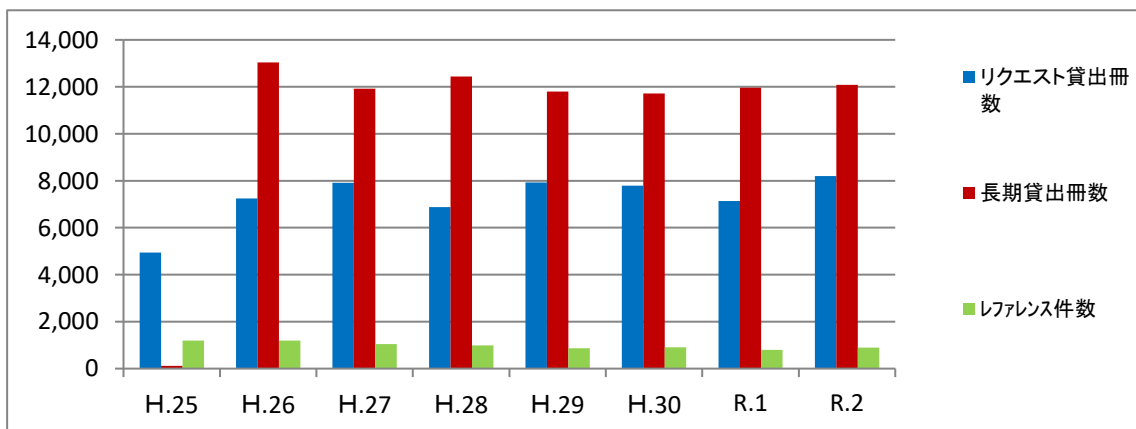

学校図書館への貸出冊数 (学校数：小学校23校・中学校11校)
令和4年4月作成 米子市立図書館

リクエスト貸出冊数(授業・個人用・期間1カ月)								
	H.26	H.27	H.28	H.29	H.30	R.1	R.2	R.3
小学校	4,730	5,250	4,477	4,849	5,171	4,892	5,262	4,377
中学校	2,521	2,665	2,401	3,074	2,619	2,248	2,938	2,095
小計	7,251	7,915	6,878	7,923	7,790	7,140	8,200	6,472

長期貸出冊数(学級文庫用・期間学期単位)								
	H.26	H.27	H.28	H.29	H.30	R.1	R.2	R.3
小学校	13,040	11,760	12,200	11,640	12,280	12,520	12,640	12,880
中学校	160	240	160	80	-	-	-	-
小計	13,200	12,000	12,360	11,720	12,280	12,520	12,640	12,880

合計貸出冊数(リクエスト貸出・長期貸出)								
	H.26	H.27	H.28	H.29	H.30	R.1	R.2	R.3
小学校	17,770	17,010	16,677	16,489	17,451	17,412	17,902	17,257
中学校	2,681	2,905	2,561	3,154	2,619	2,248	2,938	2,095
合計	20,451	19,915	19,238	19,643	20,070	19,660	20,840	19,352

学校図書館からのレファレンス件数								
	H.26	H.27	H.28	H.29	H.30	R.1	R.2	R.3
小・中合計	1,050	988	866	909	801	810	895	850

※学校間のリクエスト貸出冊数・レファレンス件数は含んでいない。
※平成30年4月～ 米子養護学校閉校