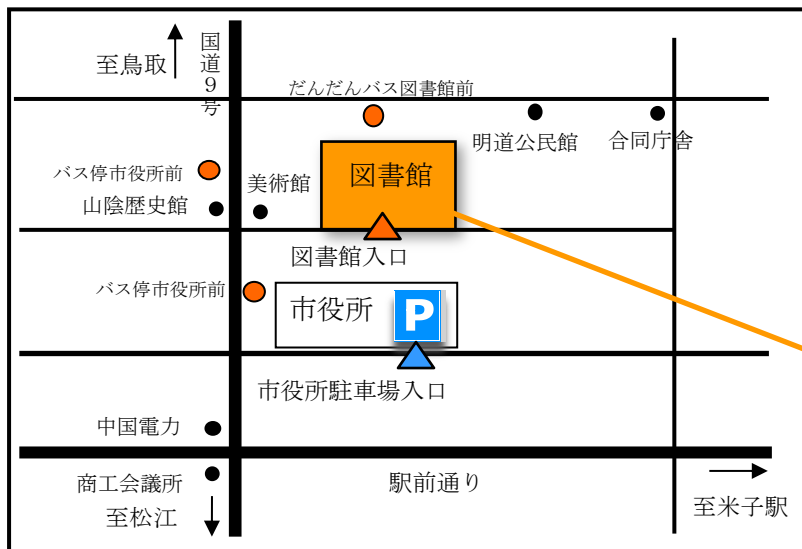

【申し込み方法】

電話：0859-22-2612 ファックス：0859-22-2637（下記申込書）
市立図書館窓口 Eメール：jimu5000@yonago-toshokan.jp
いずれかで申し込みください。

開館日

火～金 午前9時～午後7時
土・日・祝 午前10時～午後6時

休館日

月曜日・月末
年末年始・特別資料整理期間

◎できるだけ公共交通機関をご利用ください。
◎車でお越しの方は無料のスタンプを押しますので
市役所駐車場に駐車してください。

周辺地図