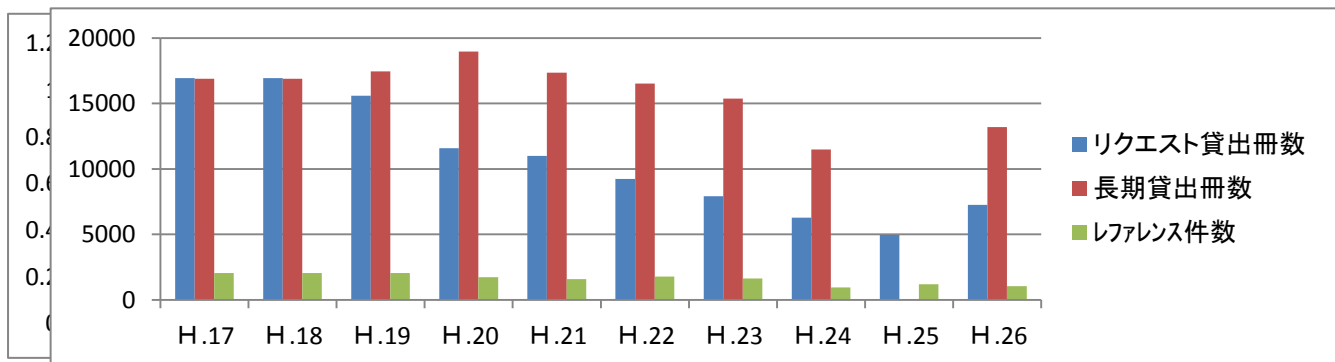

学校図書館への貸出冊数 (学校数：小学校24校・中学校11校)

米子市立図書館

	リクエスト貸出冊数(授業・個人用・期間1カ月)									
	H.17	H.18	H.19	H.20	H.21	H.22	H.23	H.24	H.25	H.26
小学校	13,453	12,613	11,528	8,885	7,354	7,087	5,372	4,576	3,393	4,730
中学校	3,487	2,985	2,836	2,703	2,105	2,147	2,549	1,686	1,553	2,521
小 計	16,940	15,598	14,364	11,588	9,459	9,234	7,921	6,262	4,946	7,251

	長期貸出冊数(学級文庫用・期間学期単位)									
	H.17	H.18	H.19	H.20	H.21	H.22	H.23	H.24	H.25	H.26
小学校	16,880	17,440	18,240	18,840	17,240	16,400	15,240	11,360	-	13,040
中学校			80	120	120	120	120	120	-	160
小 計	16,880	17,440	18,320	18,960	17,360	16,520	15,360	11,480	-	13,200

	合計貸出冊数(リクエスト貸出・長期貸出)									
	H.17	H.18	H.19	H.20	H.21	H.22	H.23	H.24	H.25	H.26
小学校	30,333	30,053	29,768	27,725	24,594	23,487	20,612	15,936	3,393	17,770
中学校	3,487	2,985	2,916	2,823	2,225	2,267	2,669	1,806	1,553	2,142
合 計	33,820	33,038	32,684	30,548	26,819	25,754	23,281	17,742	4,946	20,451

	学校図書館からのレファレンス件数									
	H.17	H.18	H.19	H.20	H.21	H.22	H.23	H.24	H.25	H.26
小・中 合計	2,045	2,054	1,869	1,721	1,576	1,767	1,619	942	1,196	1,050

※平成24年度4月23日～6月30日まで増改築工事に伴う引越作業のため休館。
※平成24年度7月1日～平成25年度5月19日まで代替図書館での一部図書の貸出。
※平成24年度～25年度まで長期貸出期間2年間で貸出。
※平成25年度5月20日～8月16日まで新館オープン準備期間のため休館。
※学校間のリクエスト貸出冊数・レファレンス件数は含んでいない。