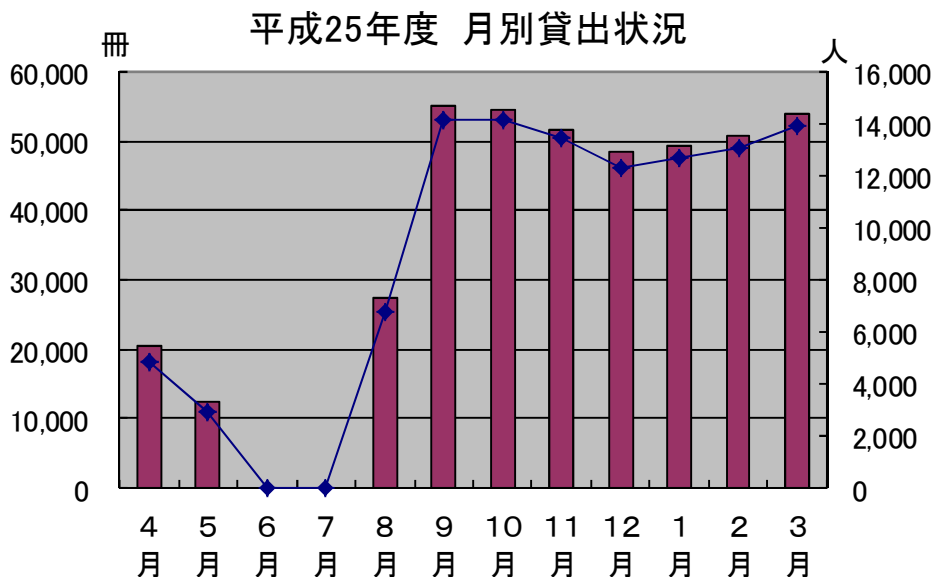

☆平成25年度 利用統計です

左のグラフが平成25年度の図書館利用統計です。昨年は5月19日まで代替図書館で開館し、5月20日から8月16日の間に、引越しと開館準備にあたりました。8月17日の開館以来、高い水準での利用が続いています。1月2月と天候に恵まれない時期にも利用は低くなりませんでした。このペースを維持しながら、夏休みのピークに向かうことになりそうです。