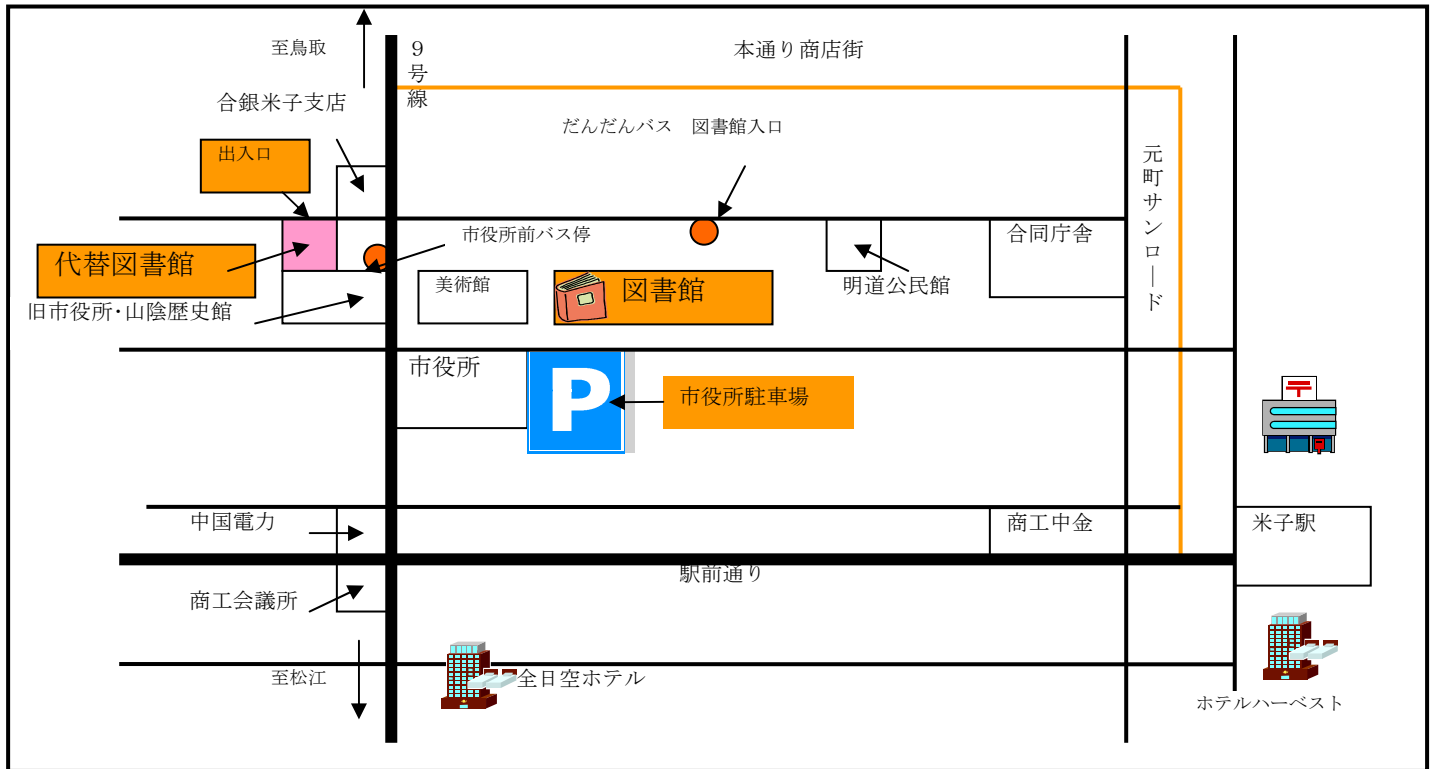

米子市立図書館 増改築・日程のお知らせ

(H24. 4月現在の予定ですので、変更になる場合もあります。)

平成24年度

平成25年度

3/30	4/7	4/23	5月	6月	7月	4月	5月	6月	7月	8月	
予約・リクエスト受付締切り	貸出期間の短縮※					図書館増改築工事期間					下旬・供用開始
		閉館(引越準備・作業)							閉館(引越準備・作業)		
		代替図書館(一部図書貸出・移動図書館運行) 月曜休館・月末休館・一人10冊2週間の貸出は従来通りです									

☆休館中の本の返却について

休館中の図書の返却は、5月20日(日)までは現在の図書館の返却ポストへ返却下さい。

5月21日からは、代替図書館(市役所旧庁舎1階)玄関に新たに設置する返却ポストへ返却ください。

☆代替図書館のご案内

7月1日(日)より市役所旧庁舎1階に代替図書館を開館します。

新刊図書・雑誌など一部図書(約3万冊)の貸出・閲覧を行います。

開館時間10時～18時・月曜休館・月末休館・一人10冊2週間の貸出は従来通りです。

<代替図書館周辺地図>

* 市役所駐車場をご利用下さい。駐車券を図書館までお持ち下さい。