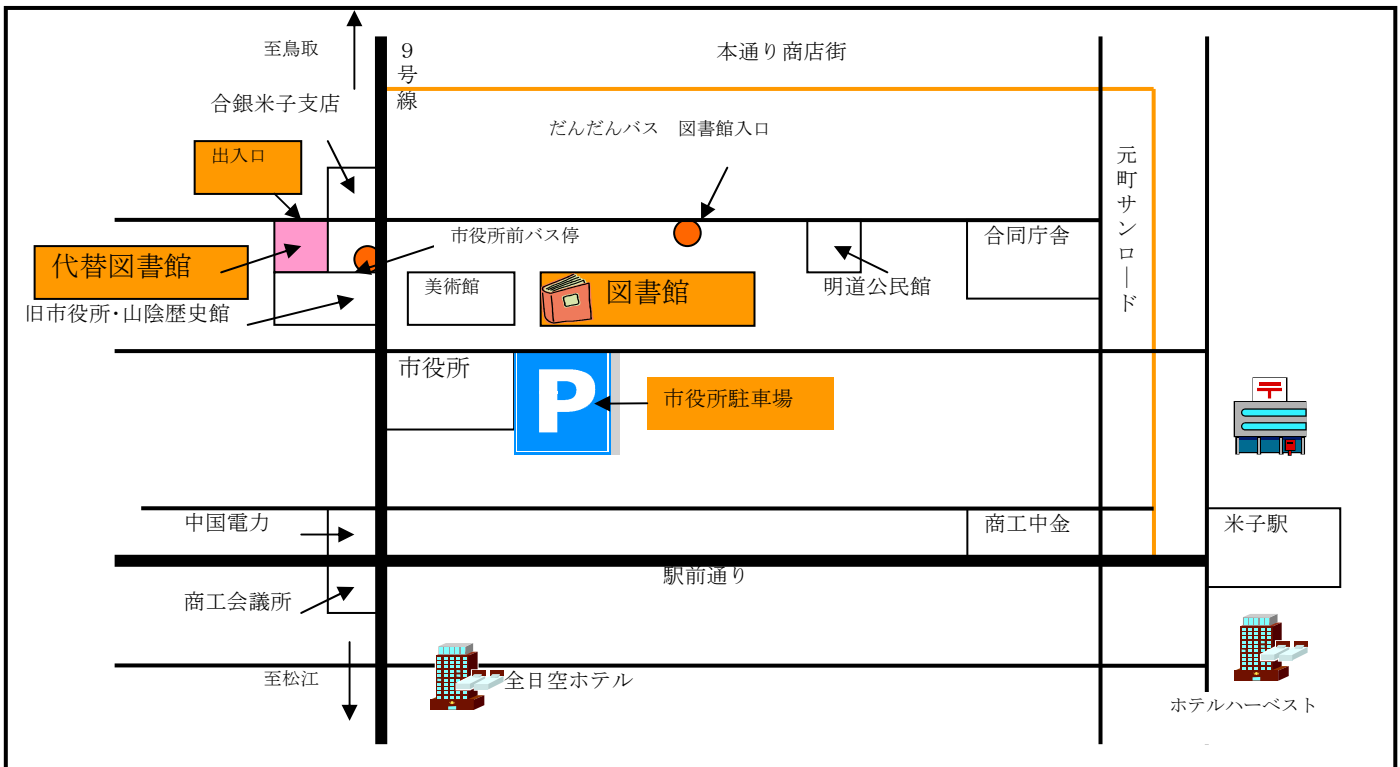

代替図書館への移転準備のため、図書館は4月23日(月)から6月30日(土)まで休館します。

☆代替図書館のご案内

7月1日(日)より旧市役所1階に代替図書館を開館します。

新刊図書・雑誌など一部図書(約3万冊)の貸出・閲覧を行います。

開館時間10時～18時・月曜休館・月末休館・一人10冊2週間の貸出は従来通りです。

<代替図書館周辺地図>

*** 市役所駐車場をご利用下さい。駐車券を図書館までお持ち下さい。**